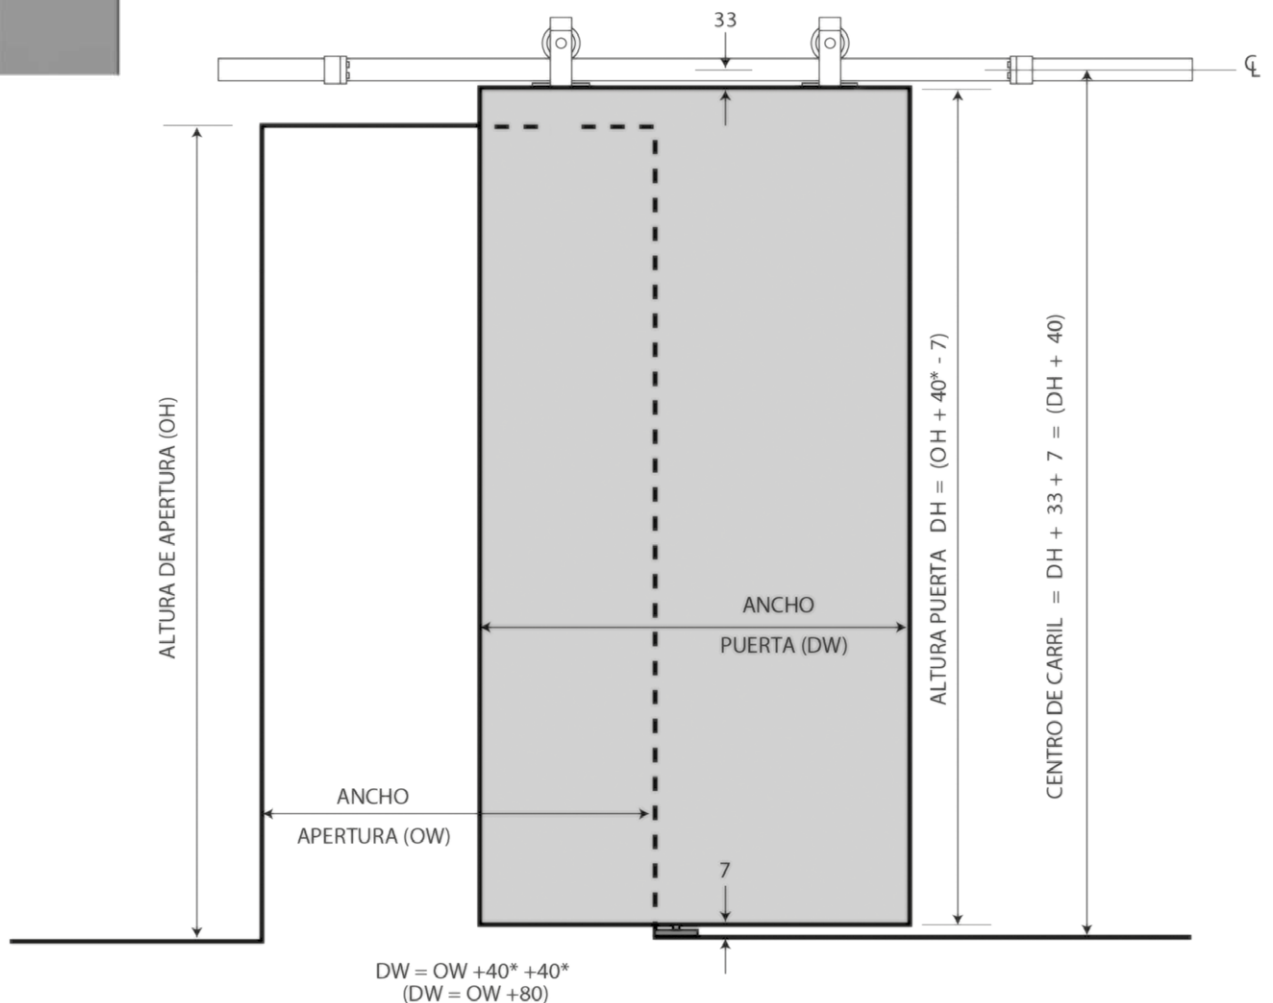

Rustic Top

✓ MADERA ✓ METAL

Aplicaciones

- El sistema Rustic Top ofrece una estética rústica para puertas correderas de hasta 80 kg.
- Los colgaderos tienen un acabado rústico.
- El acabado es de color negro, de alta calidad y duradero.
- Fácil de instalar.
- Disponible en longitud de 2 metros, 2,8 metros y 3 metros.

Especificaciones de la puerta

	RT80/20	RT80/28	RT80/30
Peso max. de la hoja	80 kg	80 kg	80 kg
Ancho min. de la hoja	500 mm	500 mm	500 mm
Ancho max. de la hoja	1.000 mm	1.400 mm	1.500 mm
Número de hojas	1	1 ó 2	1 ó 2
Grosor de la hoja	20-46 mm	20-46 mm	20-46 mm

Especificaciones del kit

Los kits contienen: 2 colgaderos, 2 frenos, 1 guía inferior, 2 metros, 2,8 metros ó 3 metros, separadores de pared y tornillería.

Kit Duo: Incluye juego de accesorios para 2 puertas.

Rustic Top

Se aconseja al menos 40mm para que solape la puerta

Todas las dimensiones en mm.