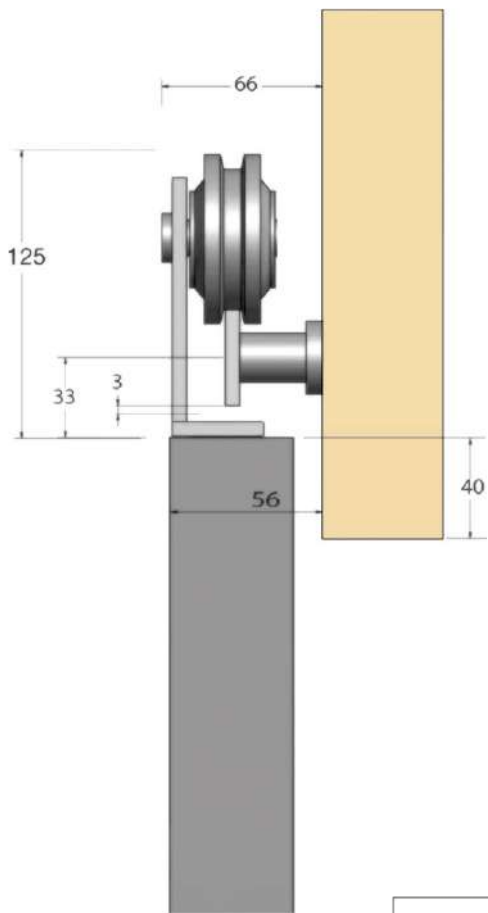

Rustic Top

✓ MADERA ✓ METAL

Aplicaciones

- El sistema Rustic Top ofrece una estética rústica para puertas correderas de hasta 80 kg.
- Los colgaderos tienen un acabado rústico.
- El acabado es de color negro, de alta calidad y duradero.
- Fácil de instalar.
- Disponible en longitud de 2 metros, 2,8 metros y 3 metros.

Especificaciones de la puerta

	RT80/20	RT80/28	RT80/30
Peso max. de la hoja	80 kg	80 kg	80 kg
Ancho min. de la hoja	500 mm	500 mm	500 mm
Ancho max. de la hoja	1.000 mm	1.400 mm	1.500 mm
Número de hojas	1	1 ó 2	1 ó 2
Grosor de la hoja	20-46 mm	20-46 mm	20-46 mm

Especificaciones del kit

Los kits contienen: 2 colgaderos, 2 frenos, 1 guía inferior, 2 metros, 2,8 metros ó 3 metros, separadores de pared y tornillería.

Kit Duo: Incluye juego de accesorios para 2 puertas.

Rustic Top

Se aconseja al menos 40mm para que solape la puerta

Todas las dimensiones en mm.